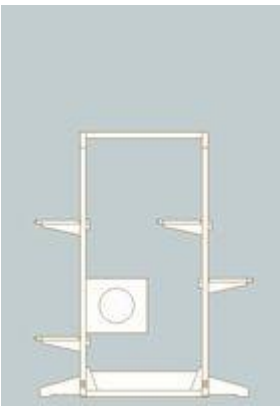

バリエーションの一部です。