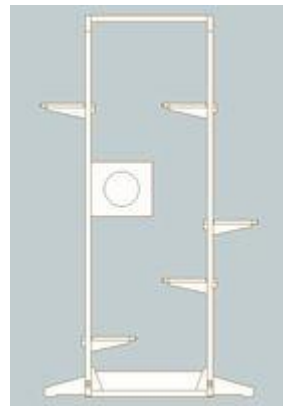

バリエーションの一部です。