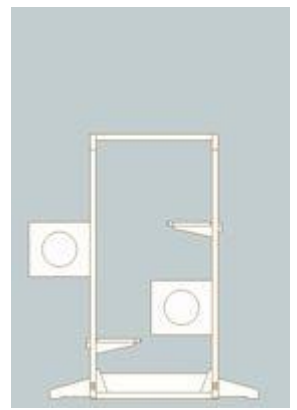

バリエーションの一部です。