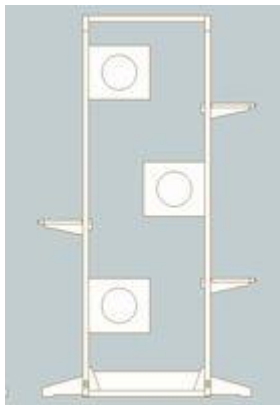

バリエーションの一部です。