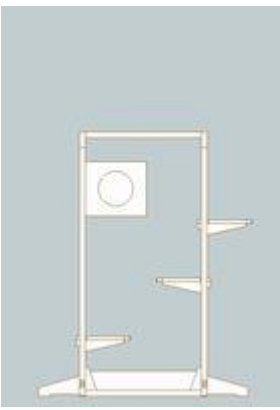

バリエーションの一部です。