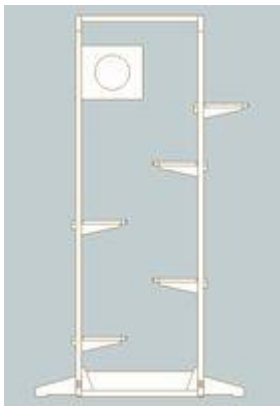

バリエーションの一部です。