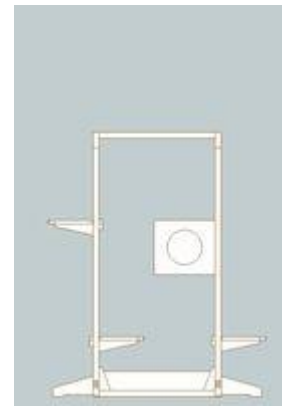

バリエーションの一部です。