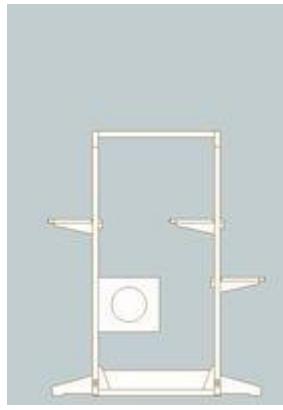

バリエーションの一部です。