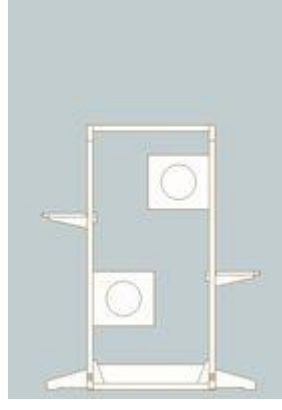

バリエーションの一部です。