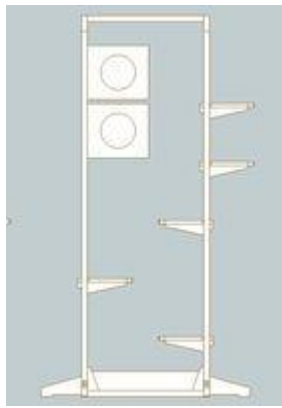

バリエーションの一部です。