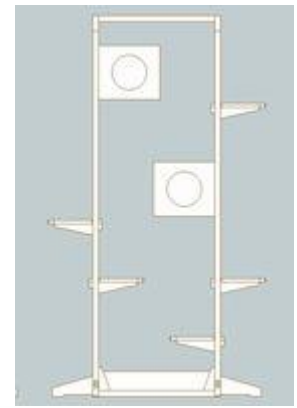

バリエーションの一部です。