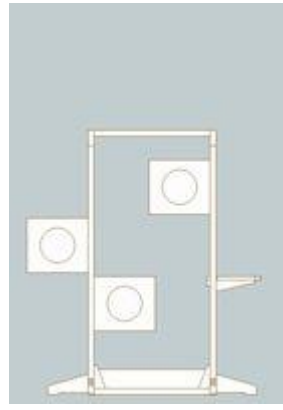

バリエーションの一部です。