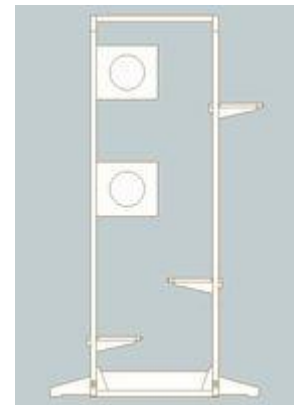

バリエーションの一部です。